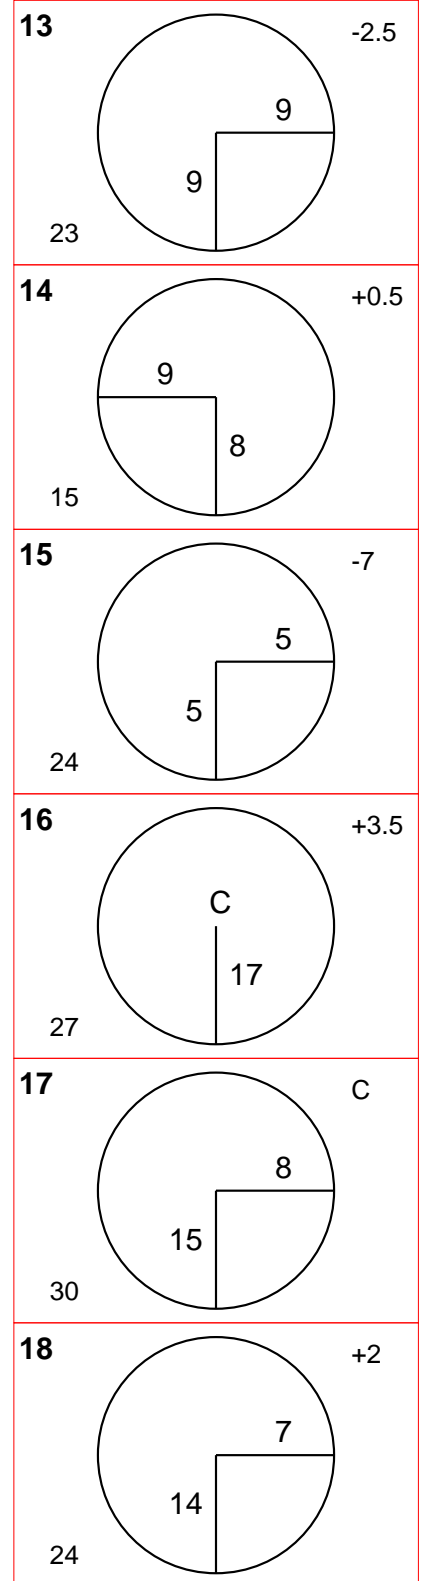

Lago Azul Golfe Clube

Aberto Lago Azul Golfe Clube 2021

Aberto Lago Azul Golfe Clube

+ or - from center ↘

↖ depth of green